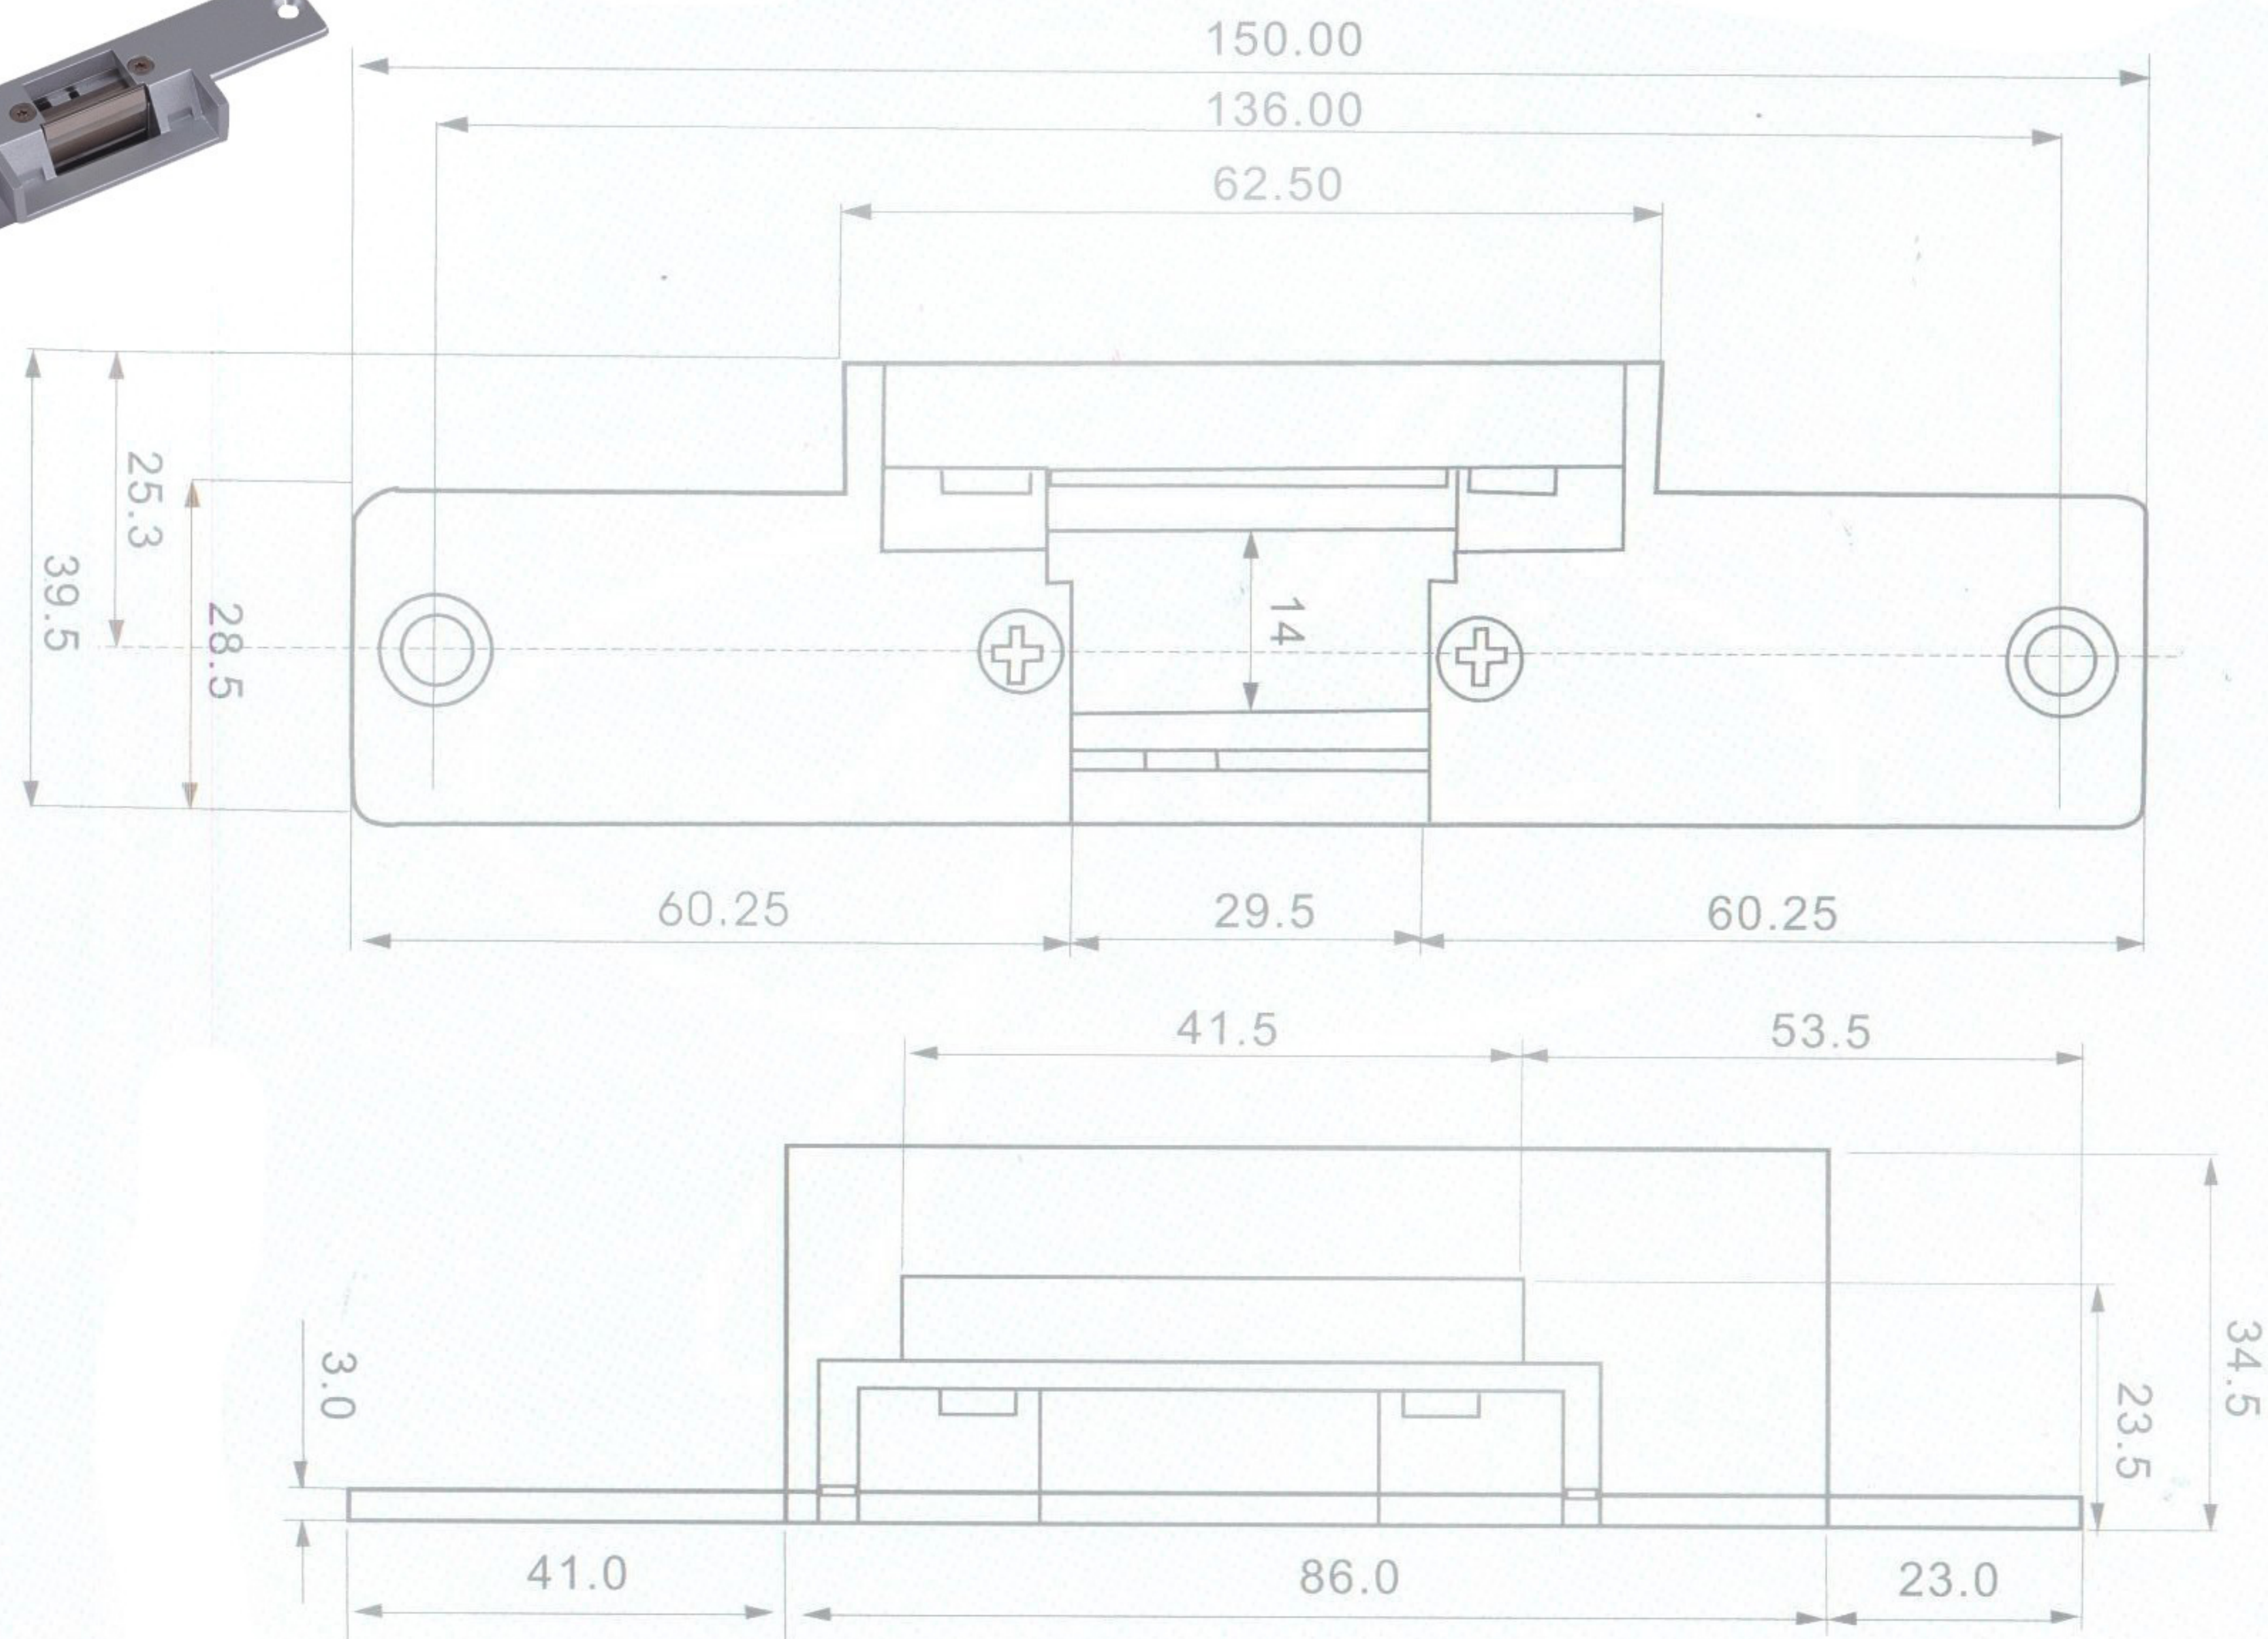

电锁口开孔图:

深圳市拓扑达科技有限公司

www.tgmenjin.com

0755-28541852 28541862